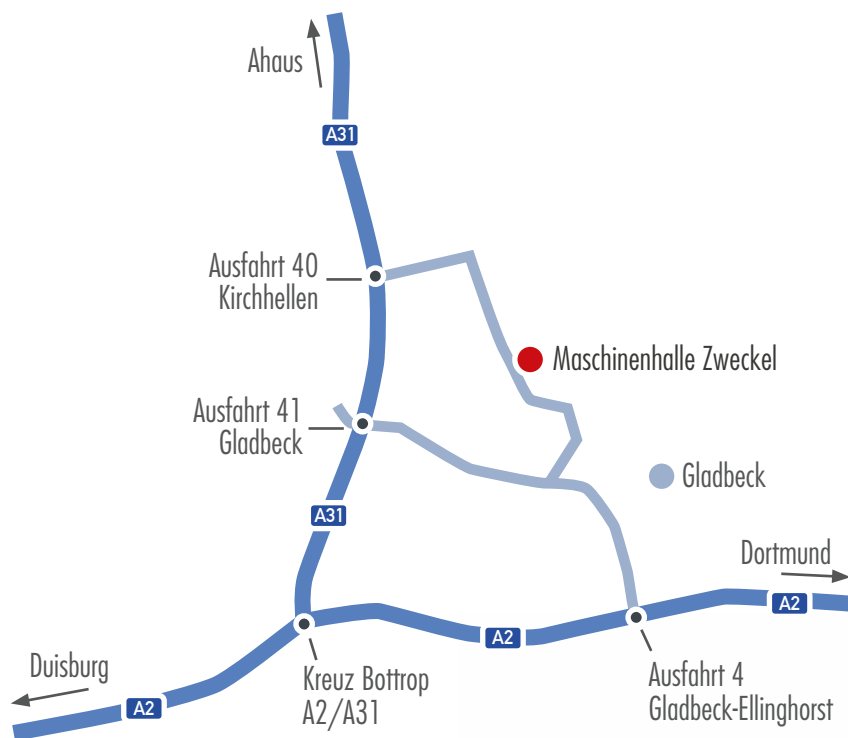

GLÜCKAUF INDUSTRIELLES ERBE

Bedeutung und Vision für Nordrhein-Westfalen

16.–17. Mai 2018

Maschinenhalle Zweckel, Gladbeck

Anreise zur Maschinenhalle Zweckel in Gladbeck

Anfahrt

Maschinenhalle Zweckel
Frentroper Straße 74
45966 Gladbeck

Mit dem Pkw

von Dortmund und Oberhausen:

A 2 Richtung Duisburg bis Ausfahrt „Gladbeck-Ellinghorst“ (Ausfahrt 4).

Auf der Beisenstraße Richtung Gladbeck, dann den Schildern „Maschinenhalle Zweckel“ folgen.

Einfahrt zur Halle rechts hinter der Bushaltestelle „Maschinenhalle Zweckel“.

von Dorsten:

A 31 Richtung Bottrop bis AS Gladbeck (Ausfahrt 41).

Links auf der Kirchhellener Straße Richtung Gladbeck, dann der Beschilderung „Maschinenhalle Zweckel“ folgen.

Einfahrt zur Halle in der Frentroper Straße rechts hinter der Bushaltestelle „Maschinenhalle Zweckel“.

Mit öffentlichen Verkehrsmitteln

Gladbeck Bahnhof-West mit dem Bus Linie 188 Richtung Dorsten bis Haltestelle „Maschinenhalle Zweckel“;
zurück Linie 188 Richtung Essen-Hauptbahnhof.